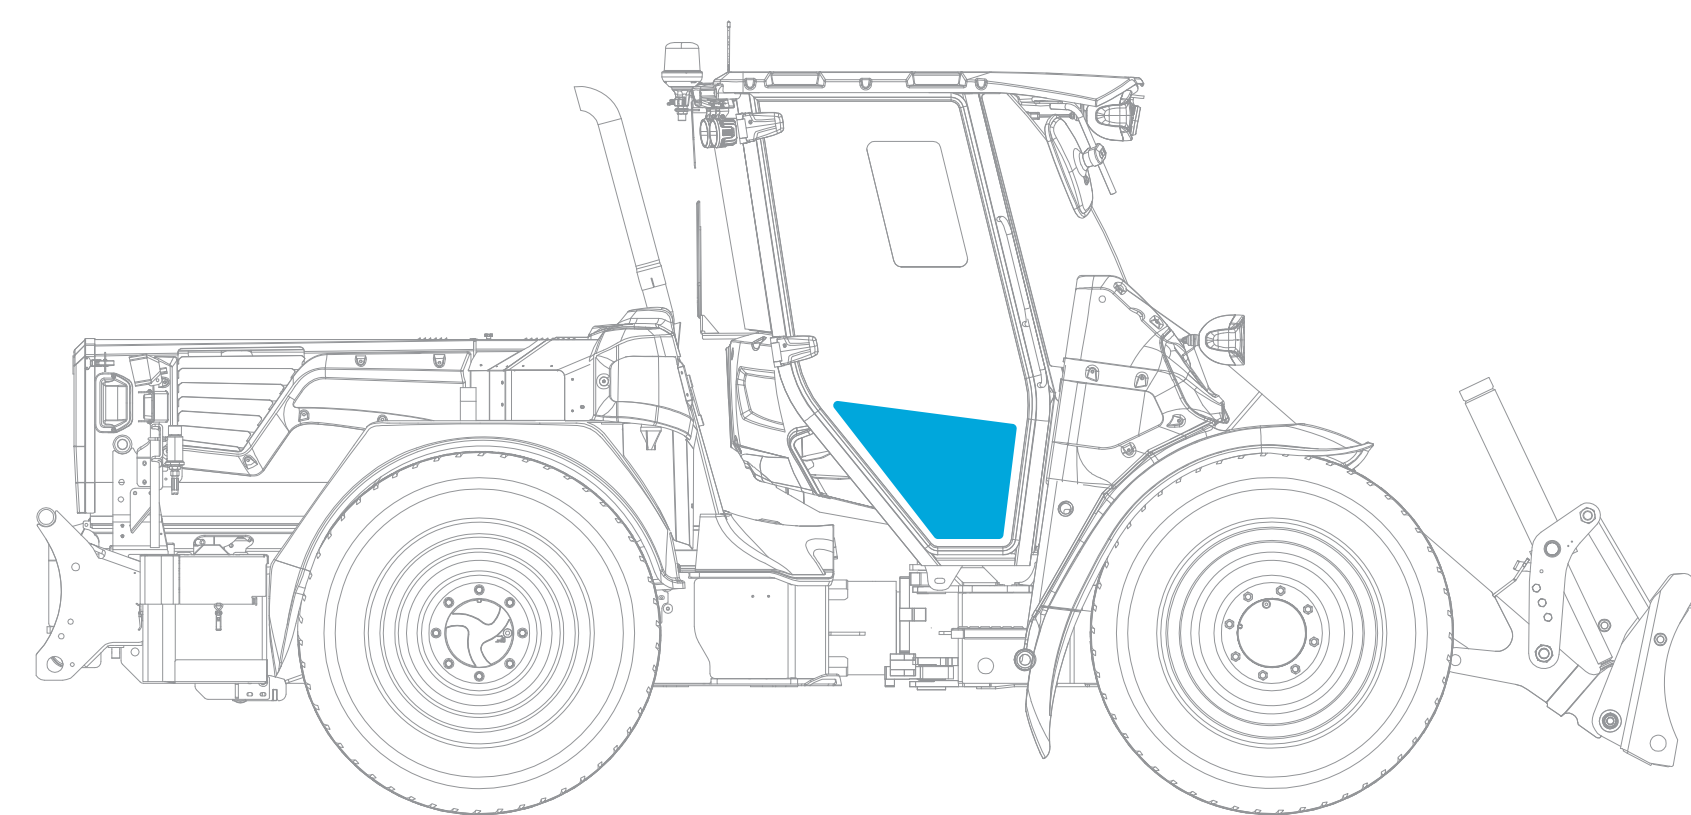

OIKEAN KYLJEN TARRAT / RIGHT SIDE DECALS

f. Etutolppa, oikea
Front post, right

50 x 50 mm
(REFERENCE)

OIKEAN KYLJEN TARRAT / RIGHT SIDE DECALS

g. Oviaalue, oikea
Door area, right

50 x 50 mm
(REFERENCE)

OIKEAN KYLJEN TARRAT / RIGHT SIDE DECALS