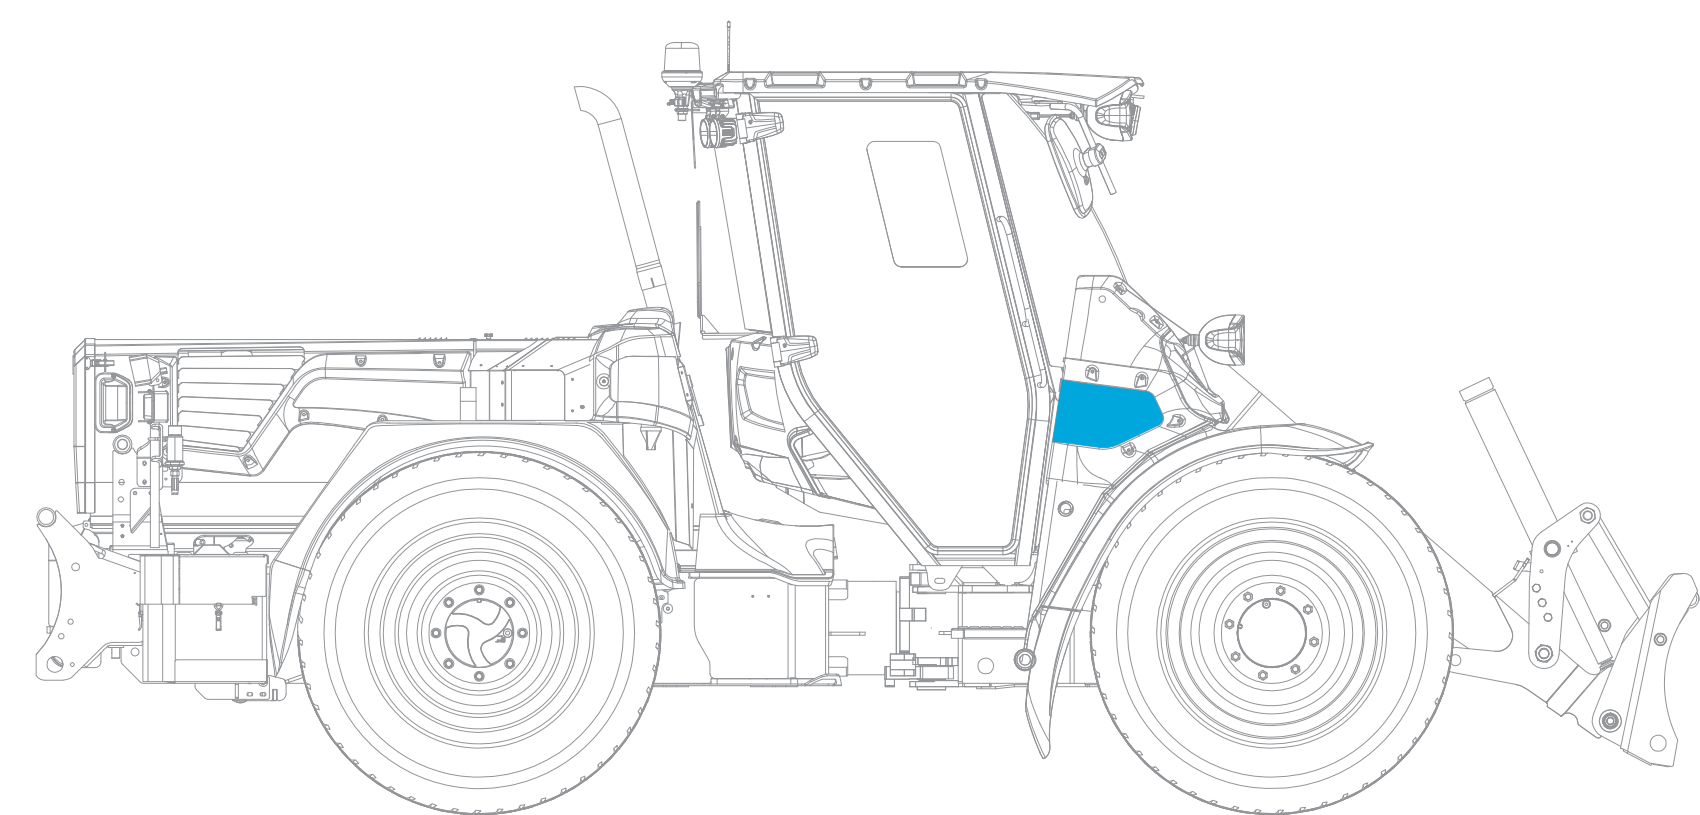

OIKEAN KYLJEN TARRAT / RIGHT SIDE DECALS

f. Etutolppa, oikea
Front post, right

50 x 50 mm
(REFERENCE)