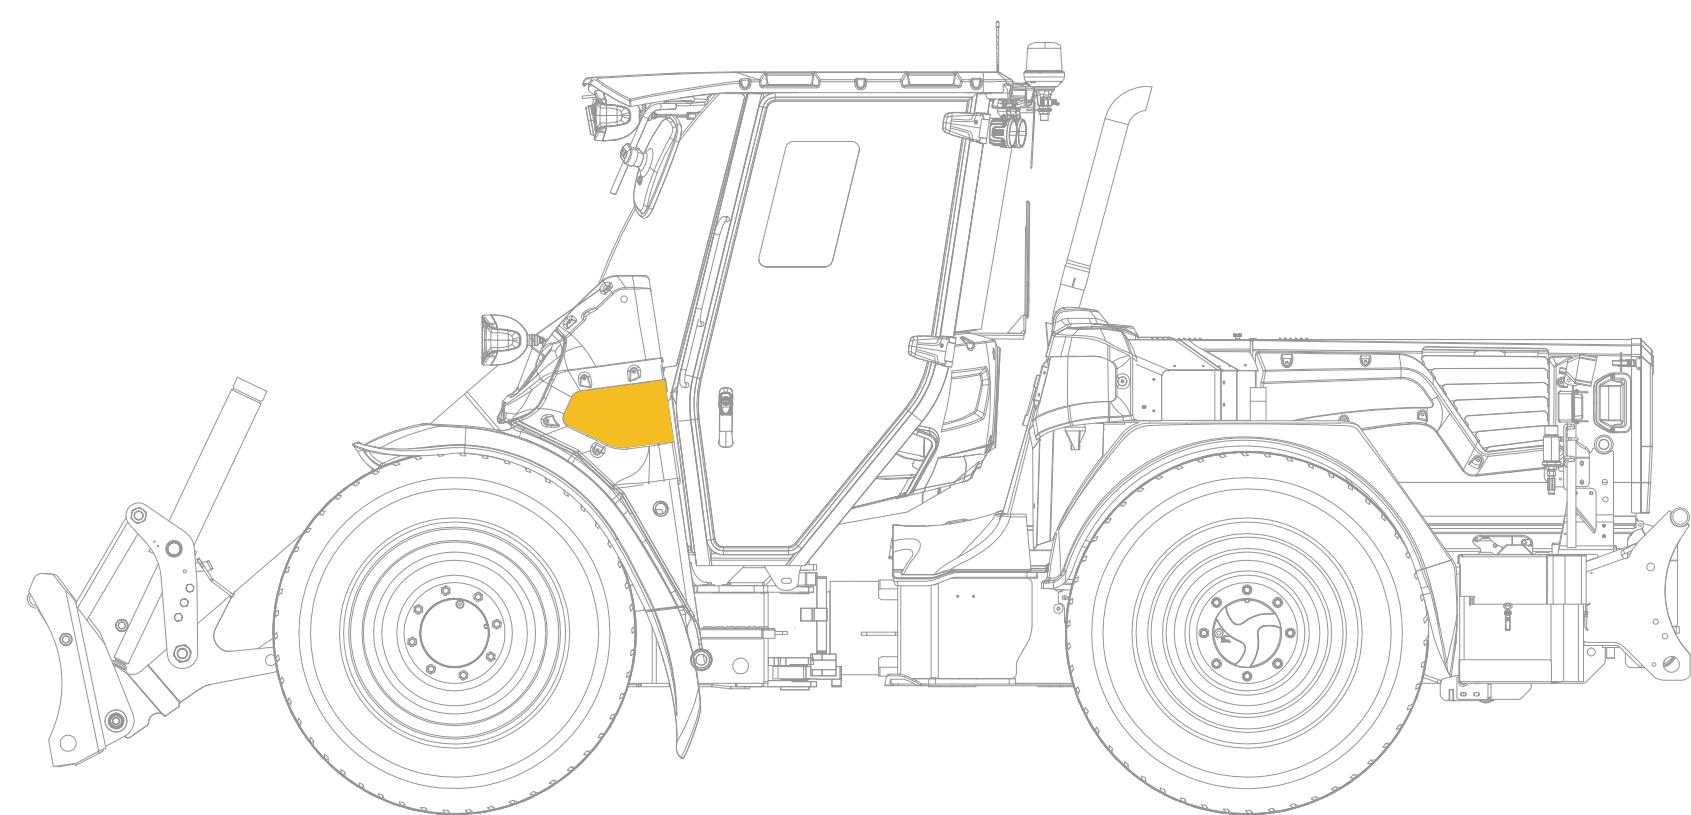

VASEMMAN KYLJEN TARRAT / LEFT SIDE DECALS

a. Etutolppa, vasen
Front post, left

50 x 50 mm
(REFERENCE)