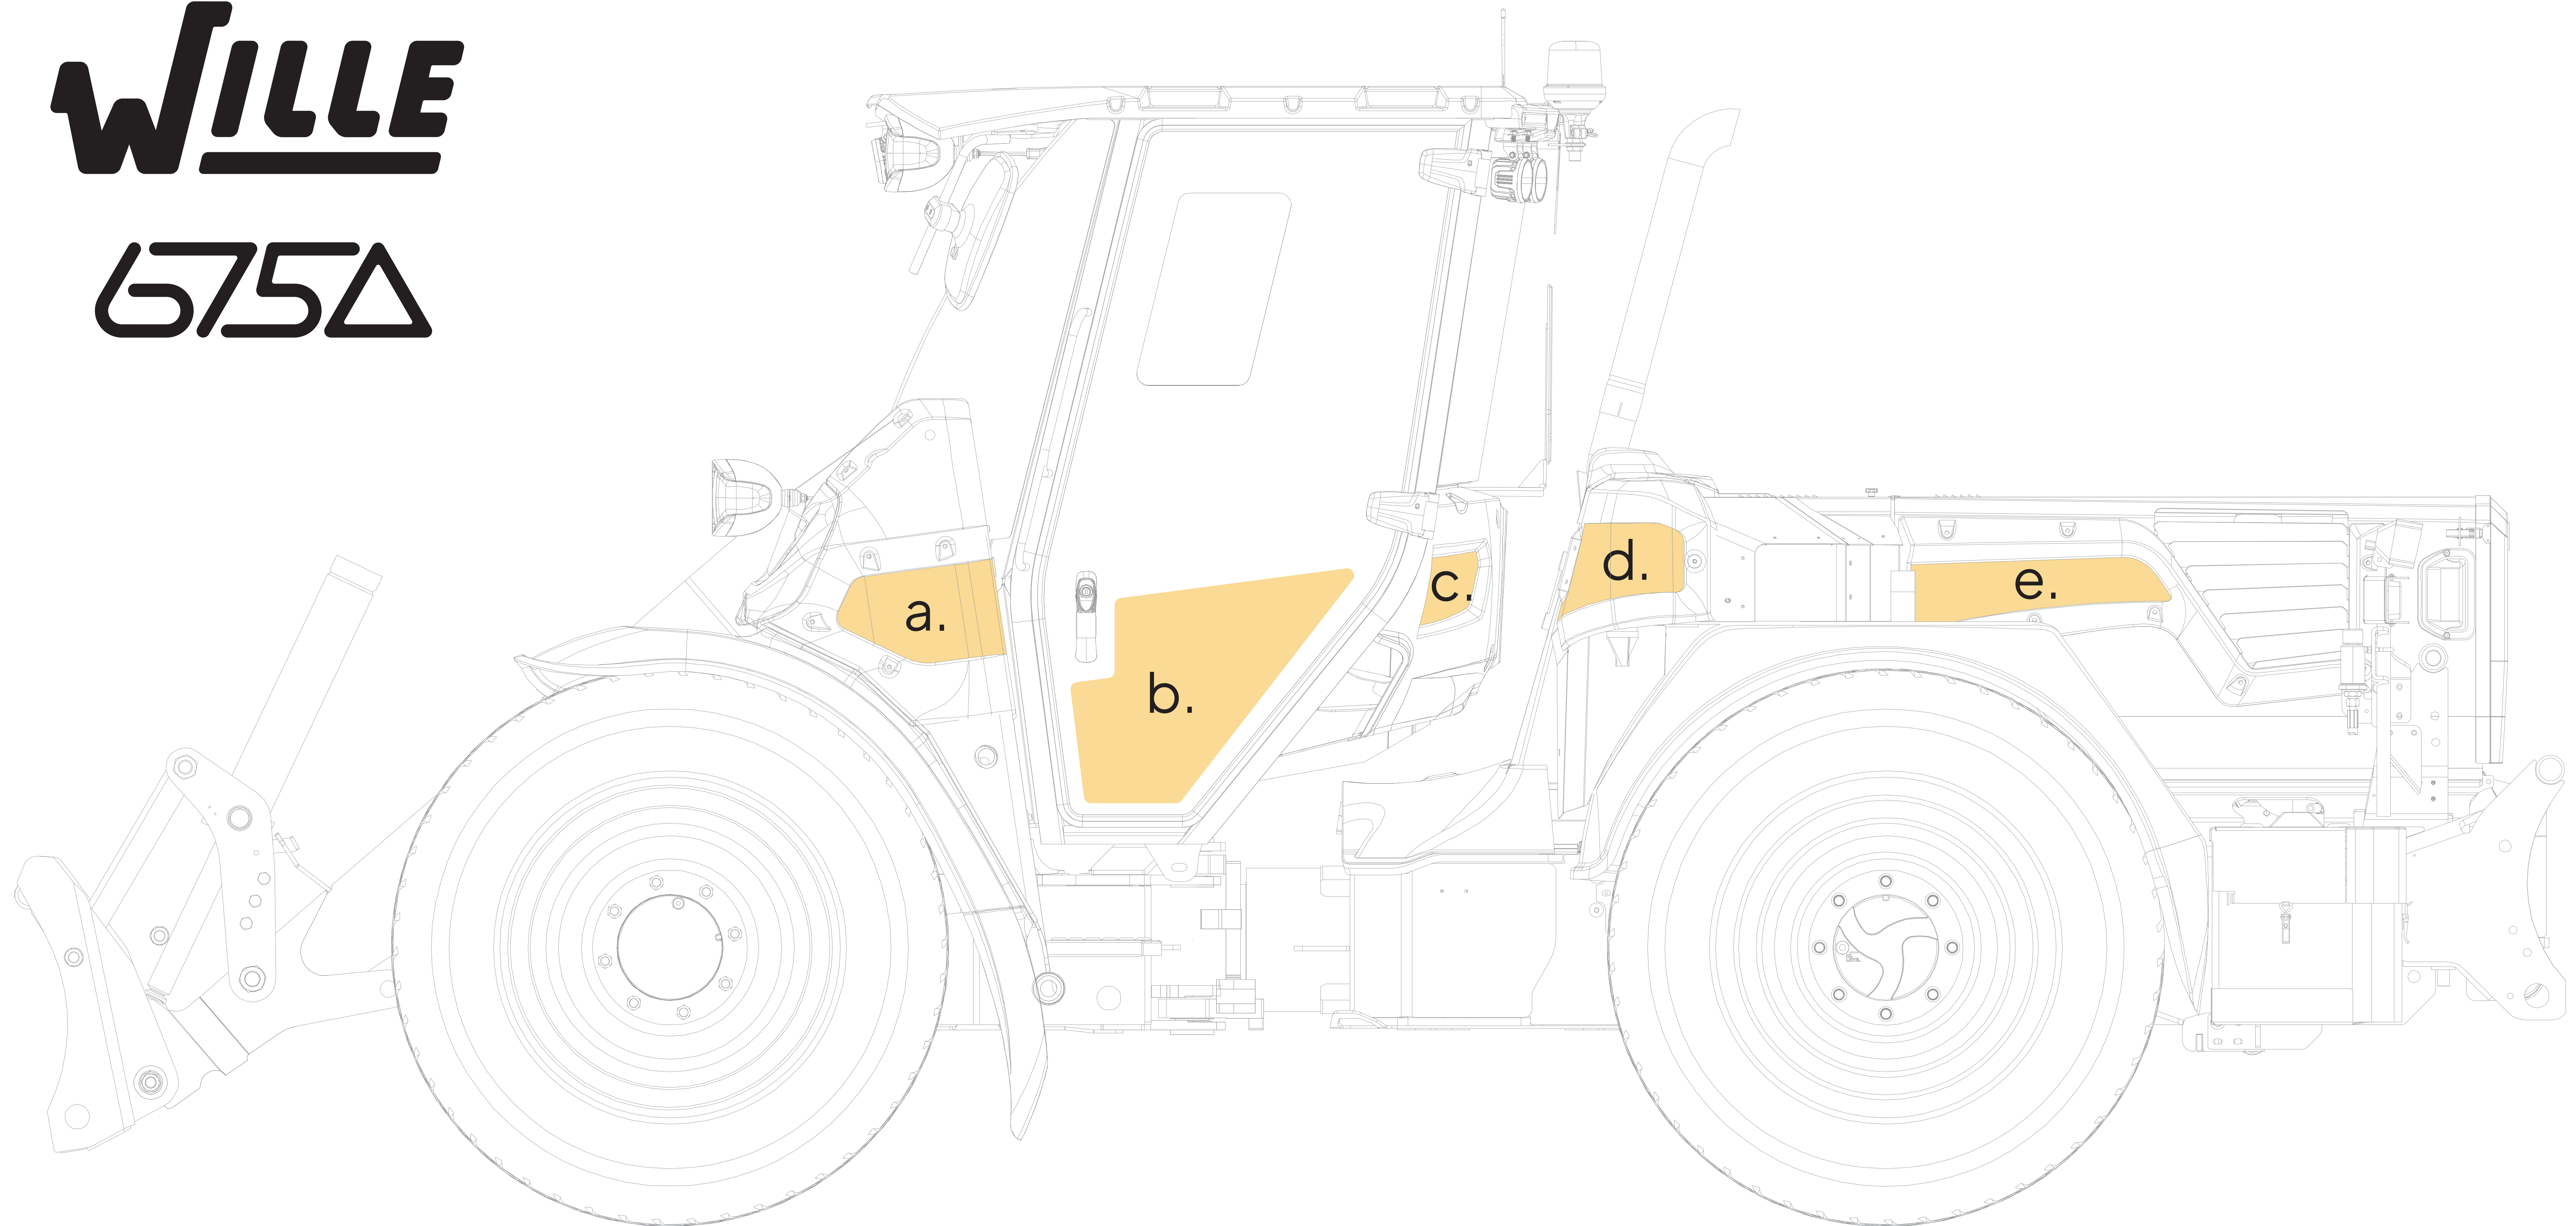

TARROJEN SIJOITTELU, VASEN / DECAL PLACEMENT, LEFT

WILLE
675Δ

Tämä sivu on tarkoitettu ainoastaan visualisointitarkoitukseen, älä käytä sivua tarra-aineiston valmistukseen.
This page is for visualization purposes only, do not use it for decal manufacturing.

VASEMMAN KYLJEN TARRAT / LEFT SIDE DECALS

a. Etutolppa, vasen
Front post, left

50 x 50 mm
(REFERENCE)

VASEMMAN KYLJEN TARRAT / LEFT SIDE DECALS

b. Oviaue, vasen
Door area, left

50 x 50 mm
(REFERENCE)

VASEMMAN KYLJEN TARRAT / LEFT SIDE DECALS

C. Lauhdutin, vasen
A/C cover, left

50 x 50 mm
(REFERENCE)

VASEMMAN KYLJEN TARRAT / LEFT SIDE DECALS

d. Öljysäiliö, vasen
Oil tank, left

50 x 50 mm
(REFERENCE)

VASEMMAN KYLJEN TARRAT / LEFT SIDE DECALS

e. Konepeitto, vasen
Engine cover, left

50 x 50 mm
(REFERENCE)

TARROJEN SIJOITTELU, OIKEA / DECAL PLACEMENT, RIGHT

WILLE
675Δ

Tämä sivu on tarkoitettu ainoastaan visualisointitarkoitukseen, älä käytä sivua tarra-aineiston valmistukseen.
This page is for visualization purposes only, do not use it for decal manufacturing.