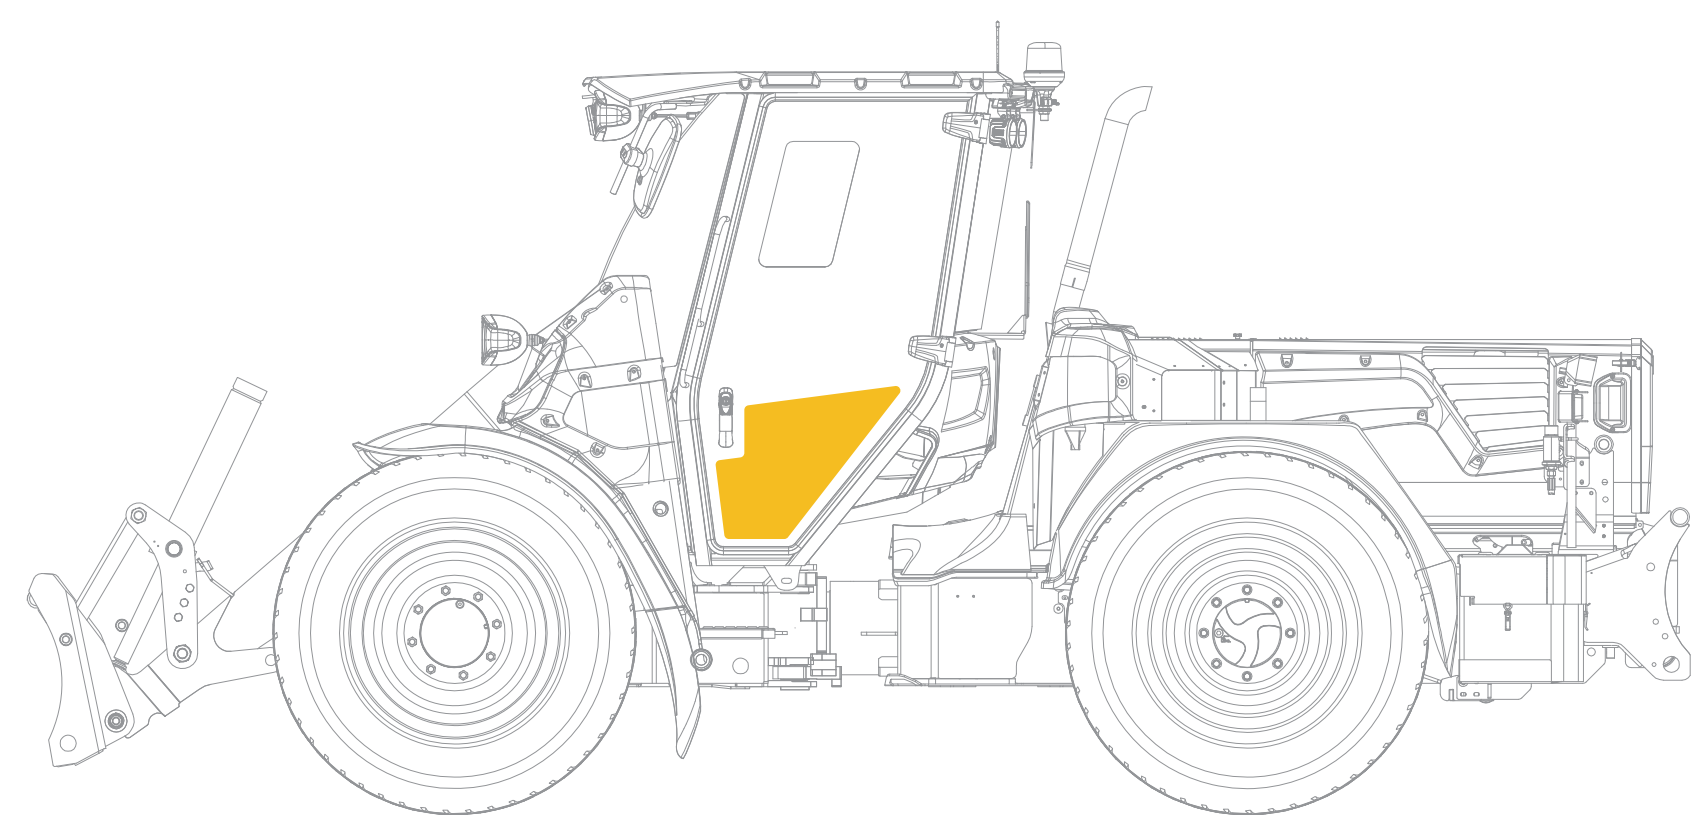

VASEMMAN KYLJEN TARRAT / LEFT SIDE DECALS

a. Etutolppa, vasen
Front post, left

50 x 50 mm
(REFERENCE)

VASEMMAN KYLJEN TARRAT / LEFT SIDE DECALS

b. Oviaue, vasen
Door area, left

50 x 50 mm
(REFERENCE)

VASEMMAN KYLJEN TARRAT / LEFT SIDE DECALS