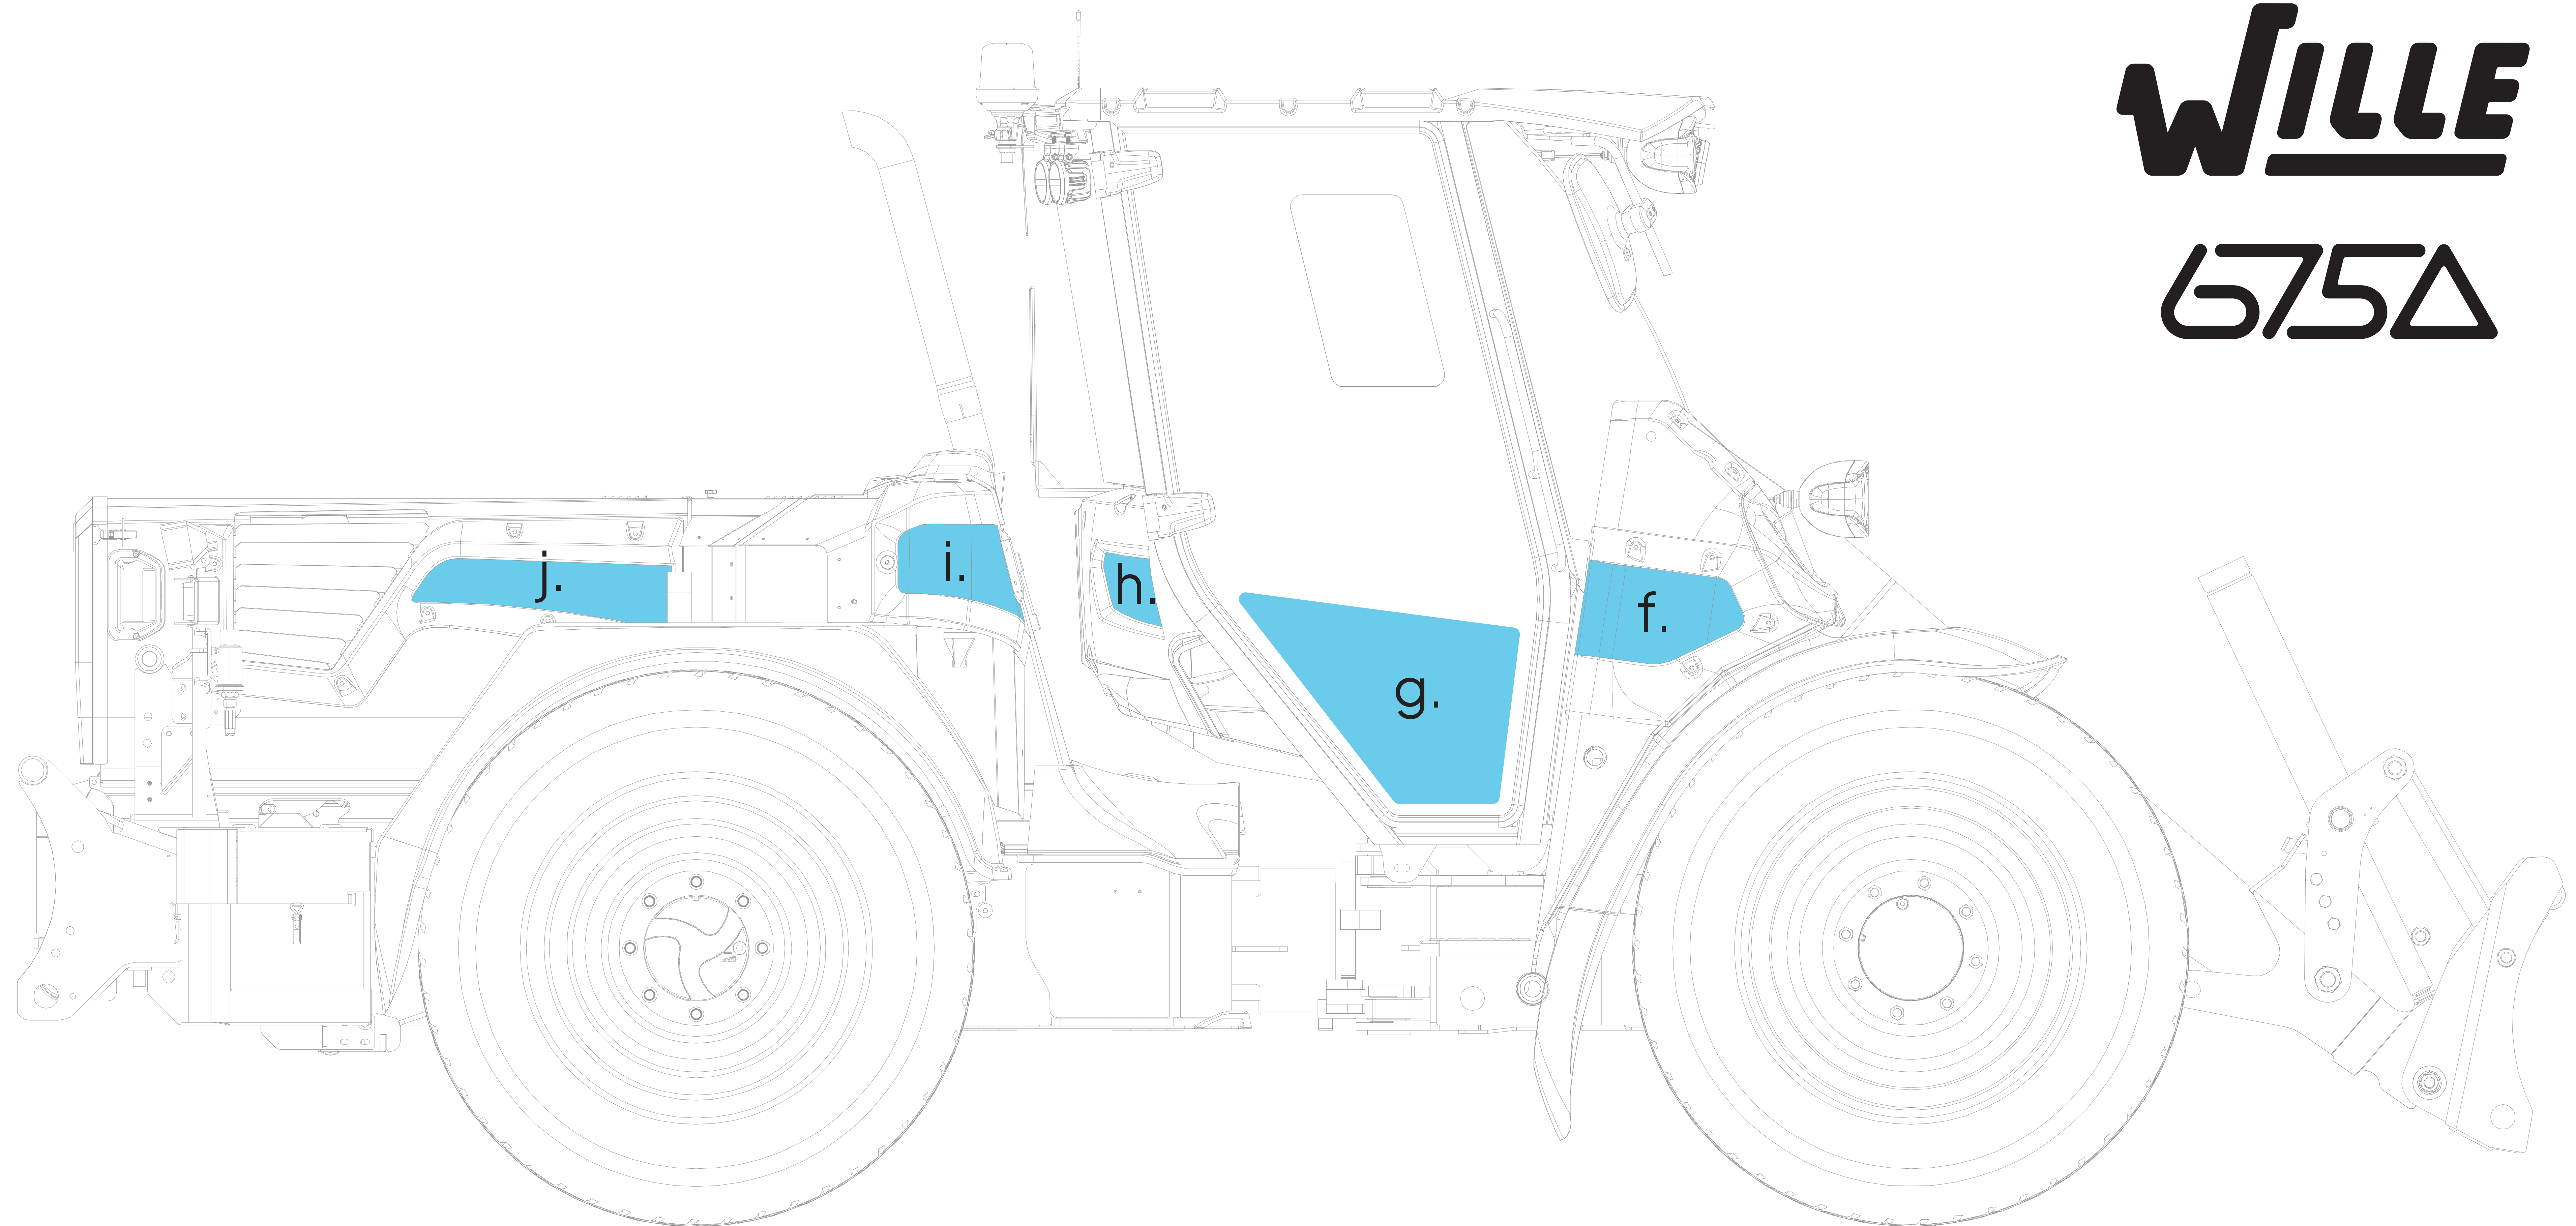

VASEMMAN KYLJEN TARRAT / LEFT SIDE DECALS

a. Etutolppa, vasen
Front post, left

50 x 50 mm
(REFERENCE)

VASEMMAN KYLJEN TARRAT / LEFT SIDE DECALS

b. Oviaue, vasen
Door area, left

50 x 50 mm
(REFERENCE)

VASEMMAN KYLJEN TARRAT / LEFT SIDE DECALS

C. Lauhdutin, vasen
A/C cover, left

50 x 50 mm
(REFERENCE)

VASEMMAN KYLJEN TARRAT / LEFT SIDE DECALS

d. Öljysäiliö, vasen
Oil tank, left

50 x 50 mm
(REFERENCE)

VASEMMAN KYLJEN TARRAT / LEFT SIDE DECALS

e. Konepeitto, vasen
Engine cover, left

50 x 50 mm
(REFERENCE)

TARROJEN SIJOITTELU, OIKEA / DECAL PLACEMENT, RIGHT

WILLE
675Δ

Tämä sivu on tarkoitettu ainoastaan visualisointitarkoitukseen, älä käytä sivua tarra-aineiston valmistukseen.
This page is for visualization purposes only, do not use it for decal manufacturing.

OIKEAN KYLJEN TARRAT / RIGHT SIDE DECALS

f. Etutolppa, oikea
Front post, right

50 x 50 mm
(REFERENCE)

OIKEAN KYLJEN TARRAT / RIGHT SIDE DECALS

g. Oviaalue, oikea
Door area, right

50 x 50 mm
(REFERENCE)

OIKEAN KYLJEN TARRAT / RIGHT SIDE DECALS