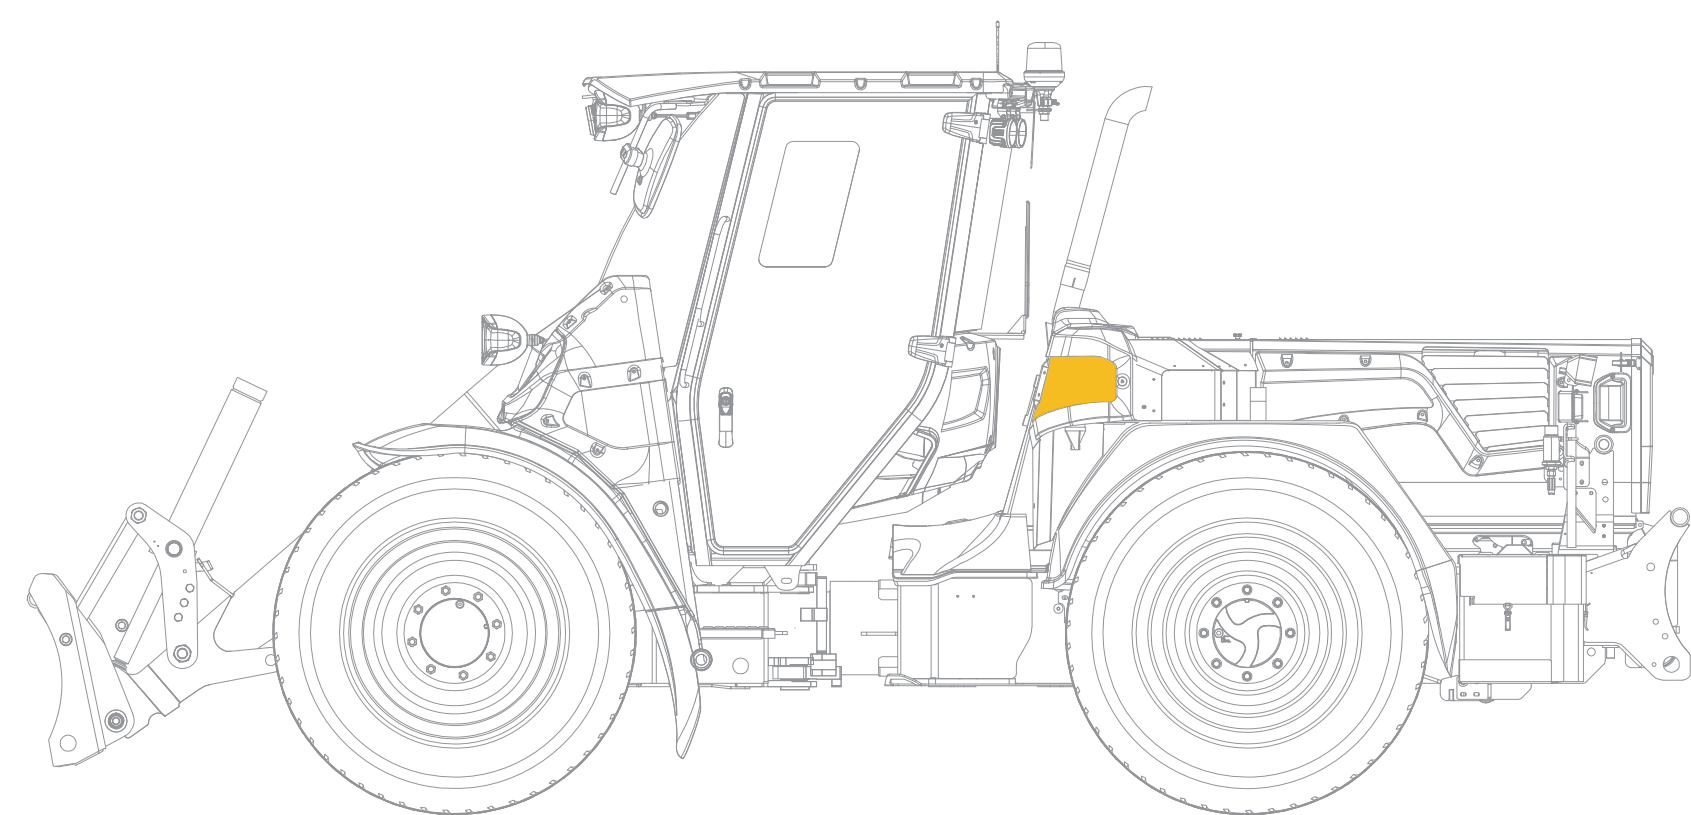

C. Lauhdutin, vasen
A/C cover, left

50 x 50 mm
(REFERENCE)

VASEMMAN KYLJEN TARRAT / LEFT SIDE DECALS

d. Öljysäiliö, vasen
Oil tank, left

50 x 50 mm
(REFERENCE)

VASEMMAN KYLJEN TARRAT / LEFT SIDE DECALS

e. Konepeitto, vasen
Engine cover, left