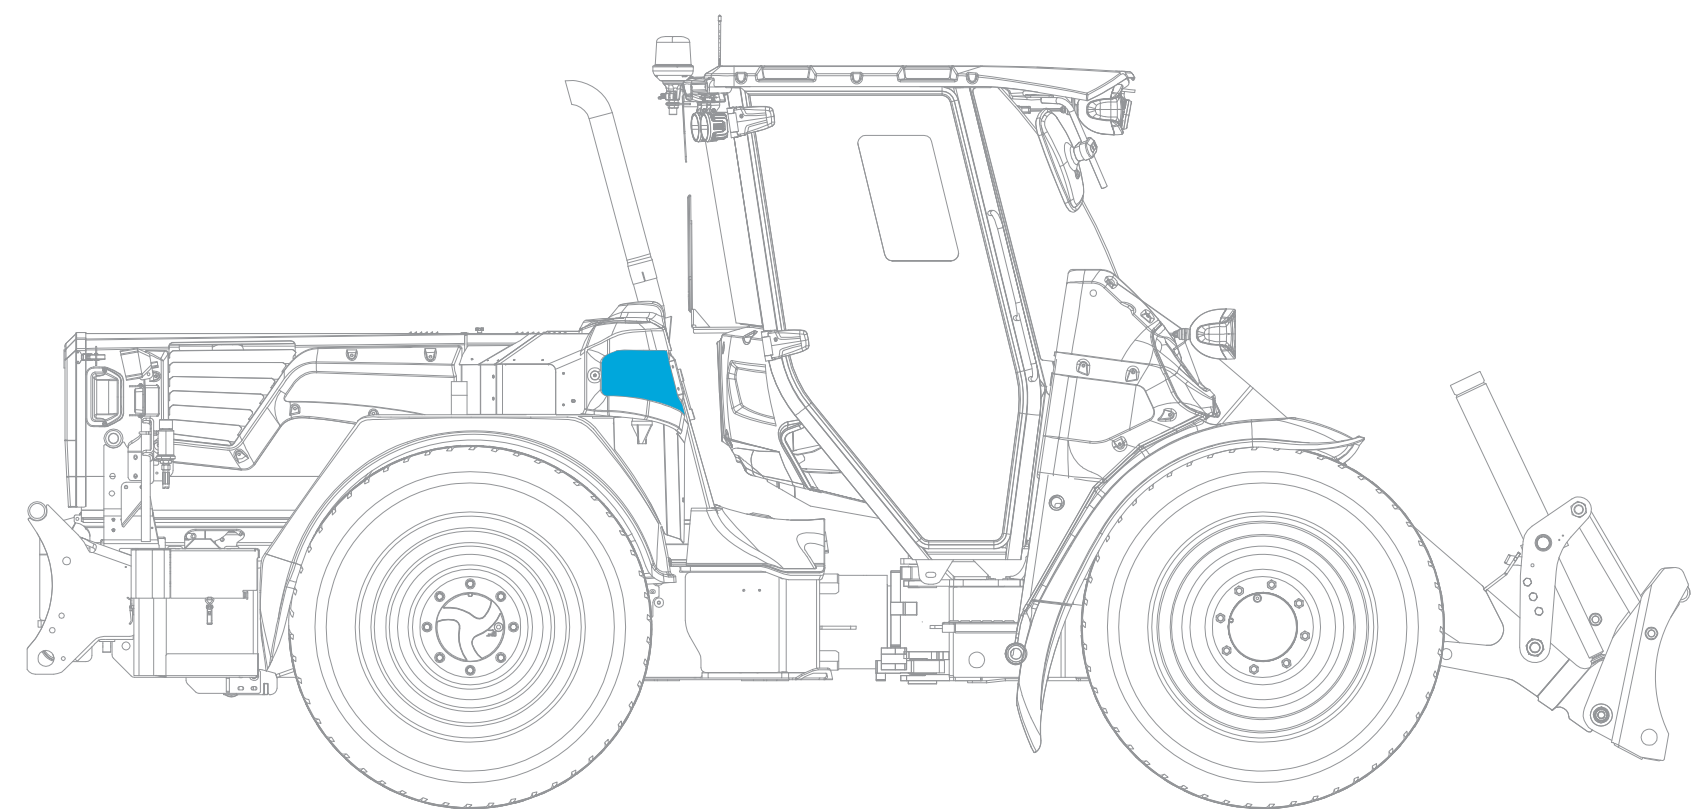

h. Lauhdutin, oikea
A/C cover, right

50 x 50 mm
(REFERENCE)

OIKEAN KYLJEN TARRAT / RIGHT SIDE DECALS

i. Öljysäiliö, oikea
Oil tank, right

50 x 50 mm
(REFERENCE)

OIKEAN KYLJEN TARRAT / RIGHT SIDE DECALS

j. Konepeitto, oikea
Engine cover, right