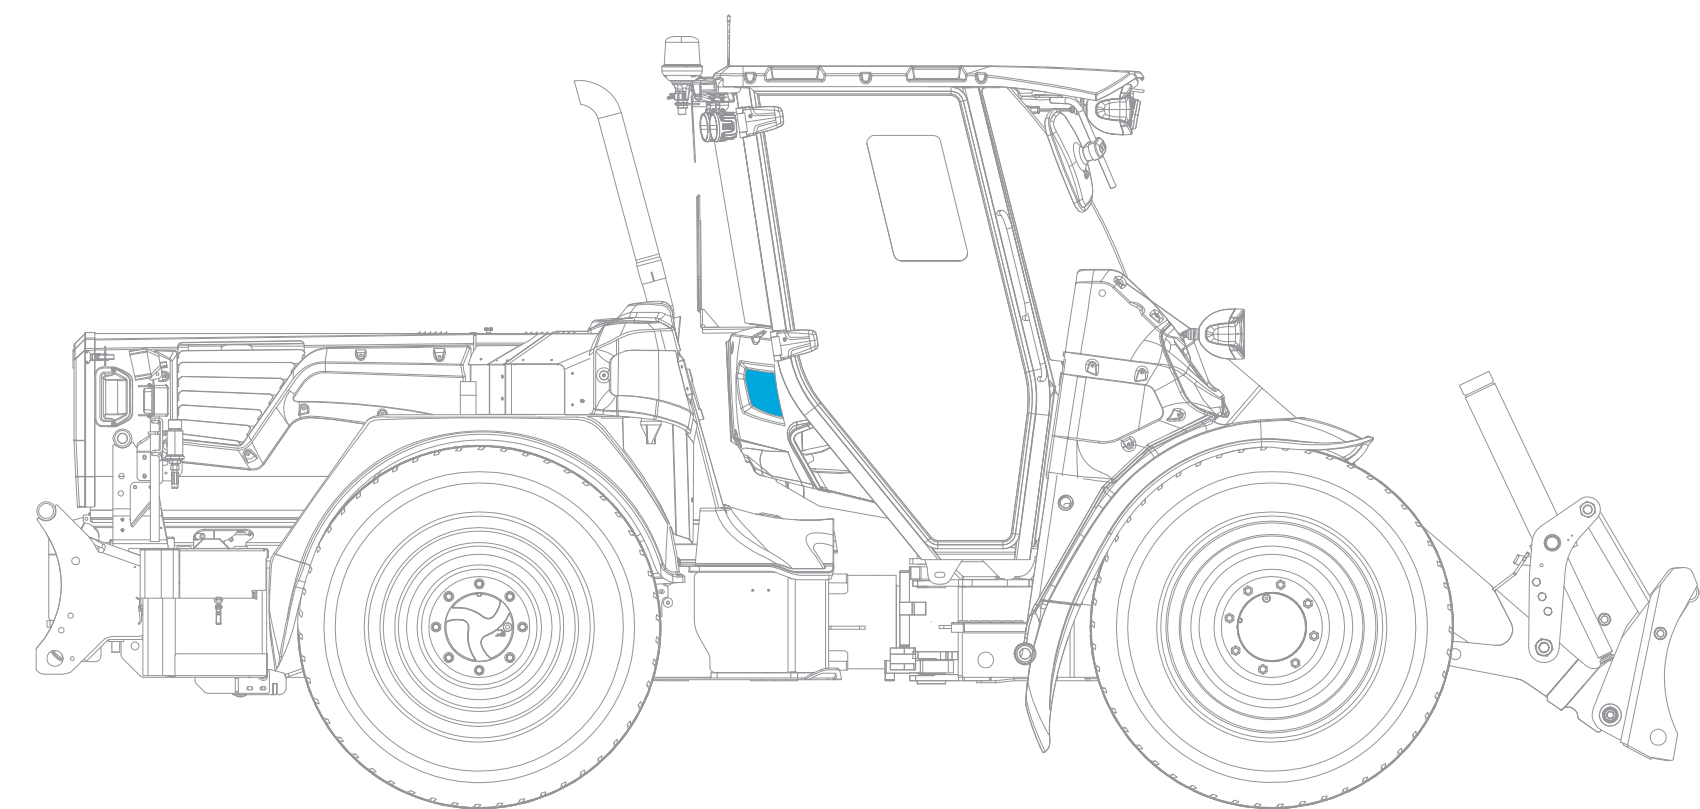

OIKEAN KYLJEN TARRAT / RIGHT SIDE DECALS

h. Lauhdutin, oikea
A/C cover, right

50 x 50 mm
(REFERENCE)