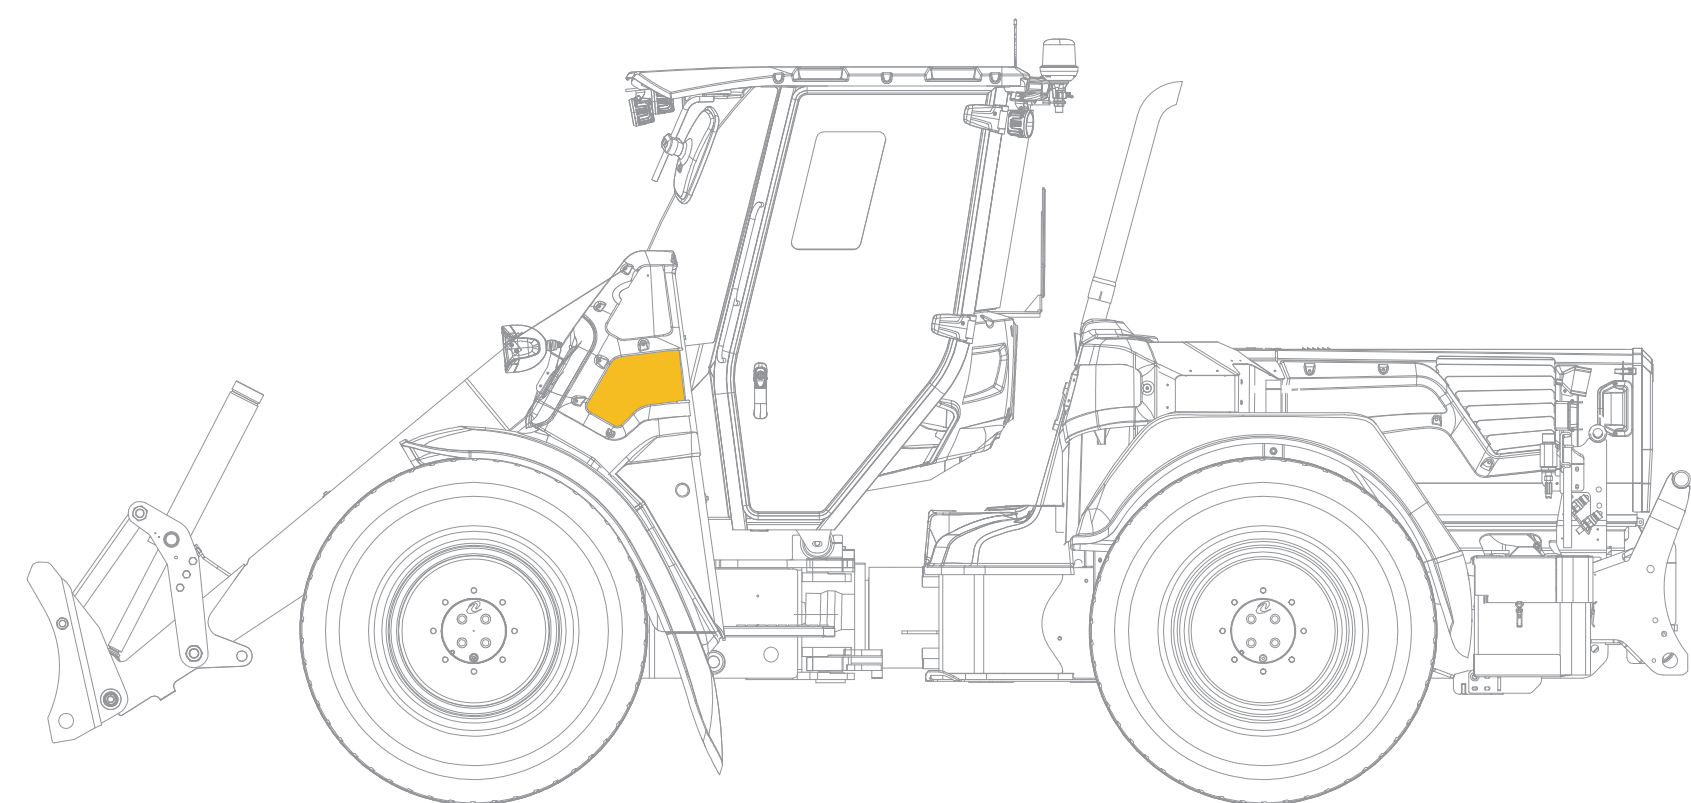

VASEMMAN KYLJEN TARRAT / LEFT SIDE DECALS

a. Etutolppa, vasen
Front post, left

50 x 50 mm
(REFERENCE)