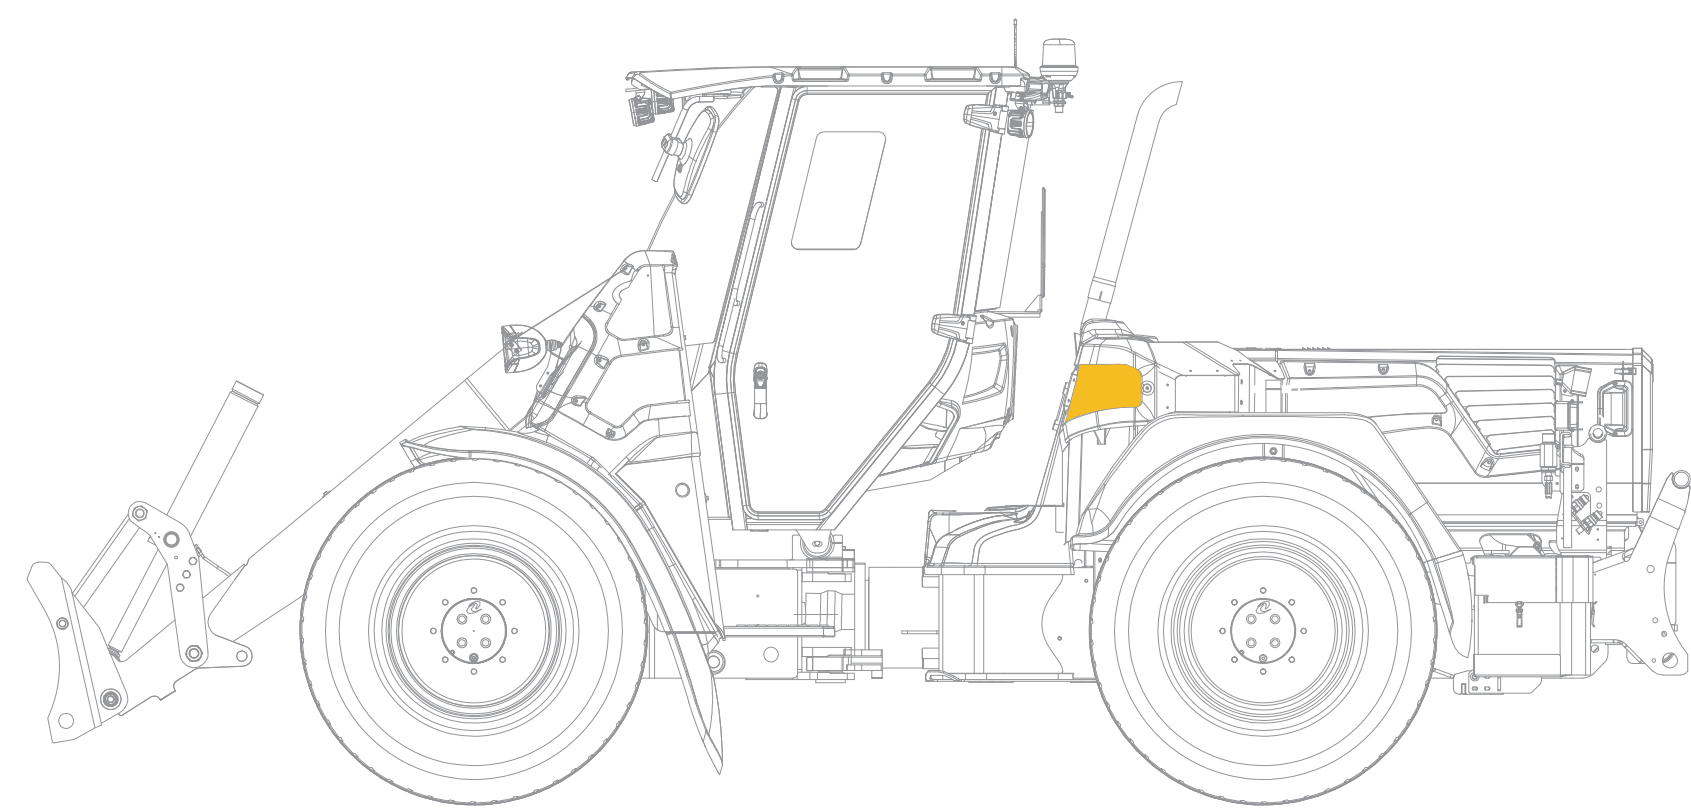

VASEMMAN KYLJEN TARRAT / LEFT SIDE DECALS

C. Lauhdutin, vasen
A/C cover, left

50 x 50 mm
(REFERENCE)

VASEMMAN KYLJEN TARRAT / LEFT SIDE DECALS

d. Öljysäiliö, vasen
Oil tank, left

50 x 50 mm
(REFERENCE)

VASEMMAN KYLJEN TARRAT / LEFT SIDE DECALS