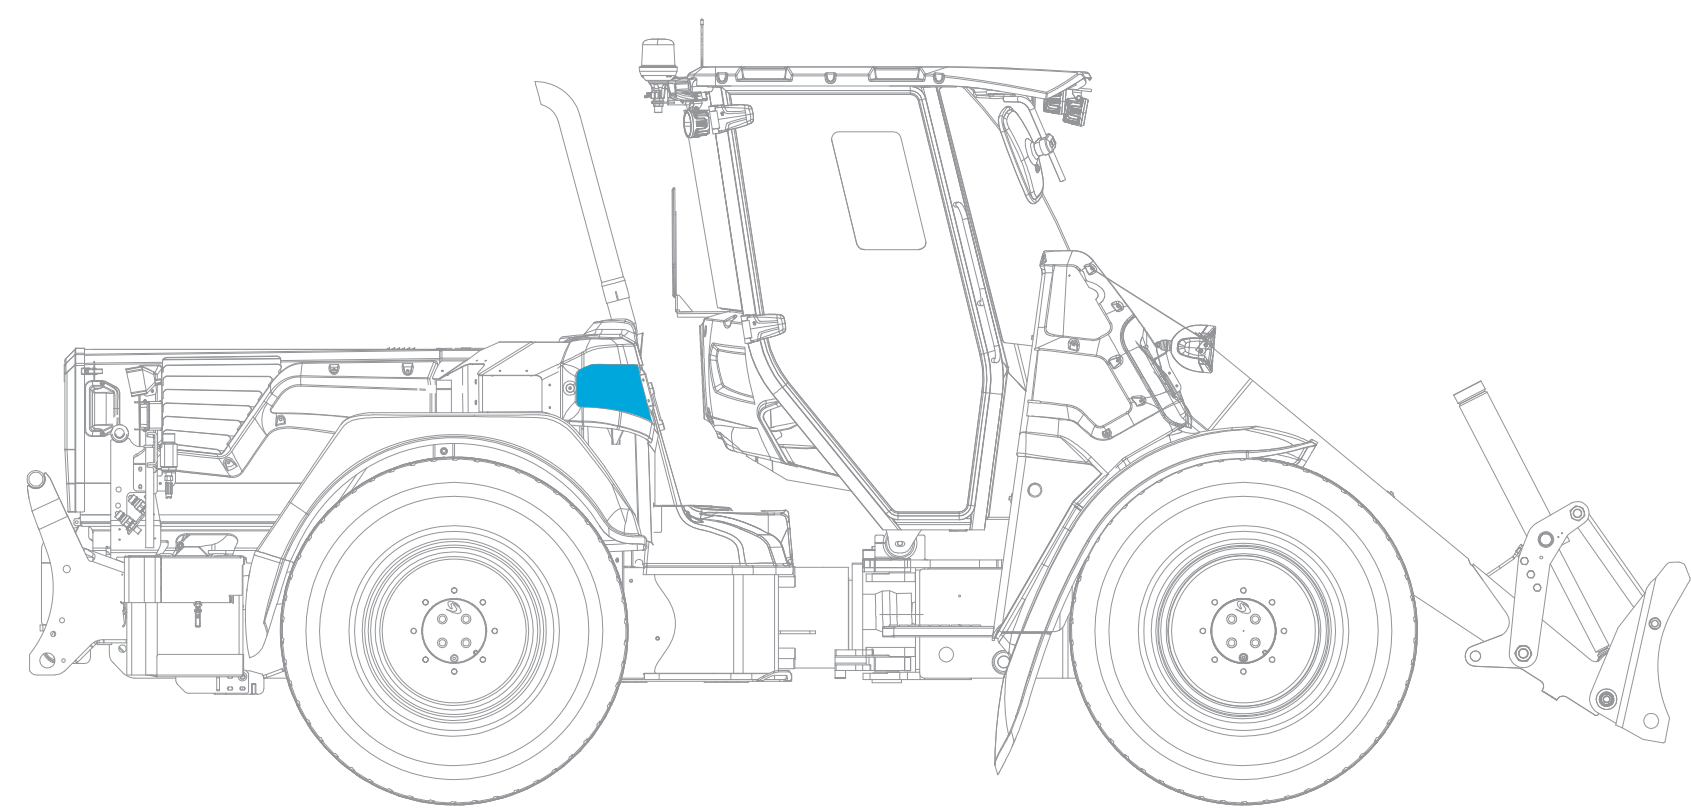

h. Lauhdutin, oikea
A/C cover, right

50 x 50 mm
(REFERENCE)

OIKEAN KYLJEN TARRAT / RIGHT SIDE DECALS

i. Öljysäiliö, oikea
Oil tank, right

50 x 50 mm
(REFERENCE)

OIKEAN KYLJEN TARRAT / RIGHT SIDE DECALS

j. Konepeitto, oikea
Engine cover, right