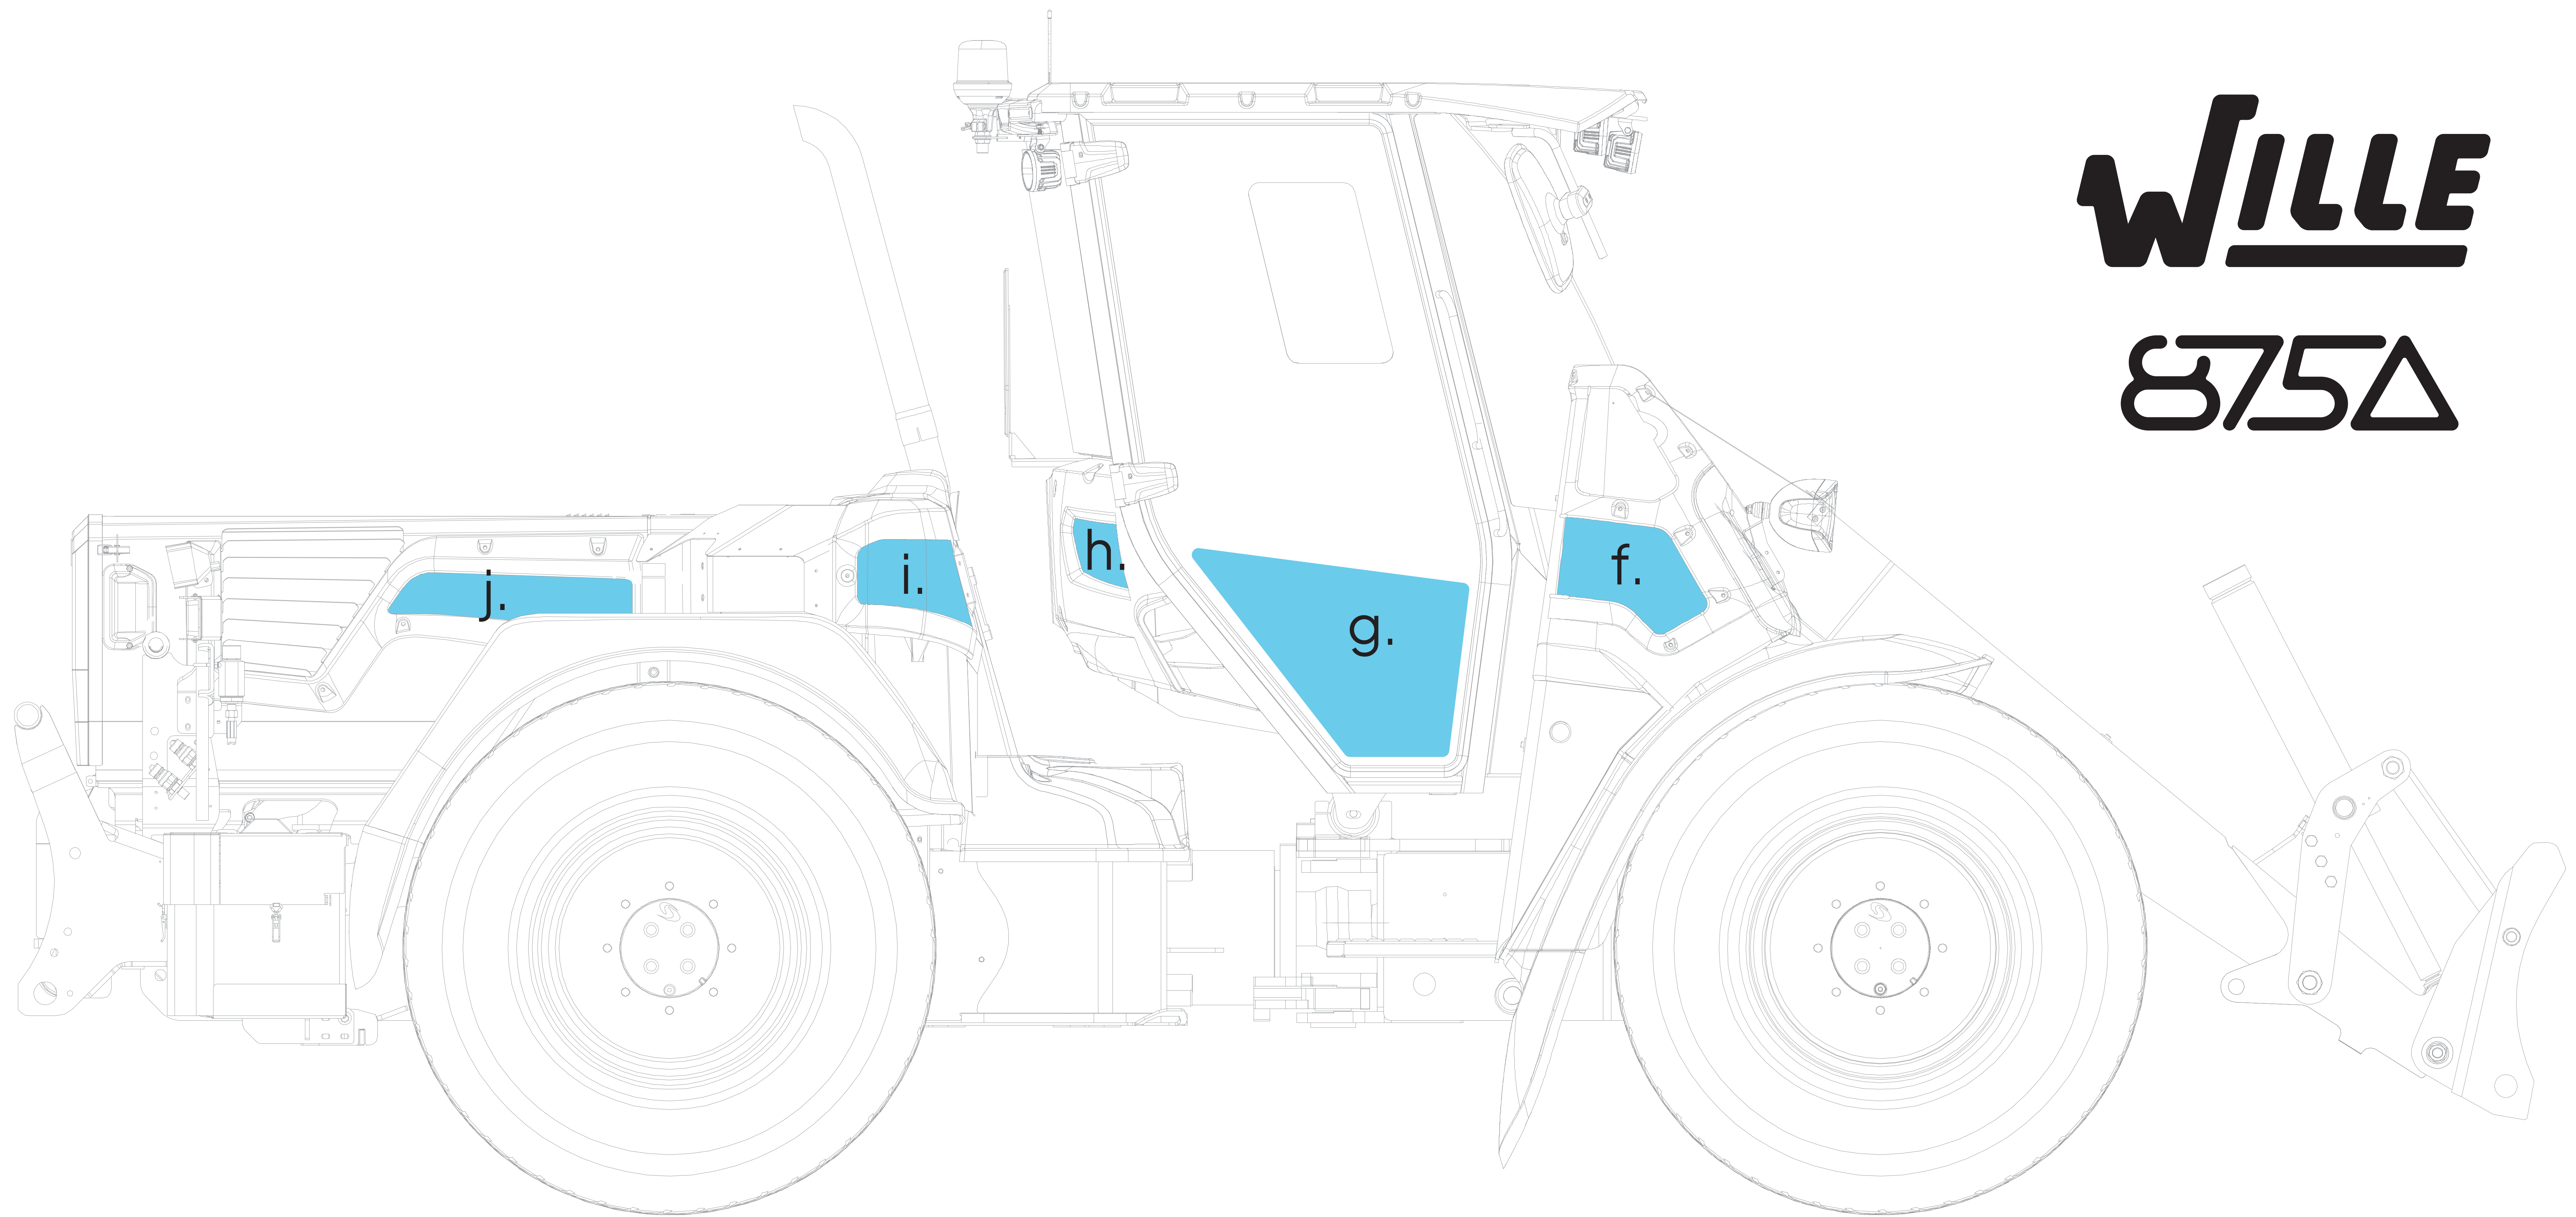

e. Konepeitto, vasen
Engine cover, left

50 x 50 mm
(REFERENCE)

TARROJEN SIJOITTELU, OIKEA / DECAL PLACEMENT, RIGHT

Tämä sivu on tarkoitettu ainoastaan visualisointitarkoitukseen, älä käytä sivua tarra-aineiston valmistukseen.
This page is for visualization purposes only, do not use it for decal manufacturing.