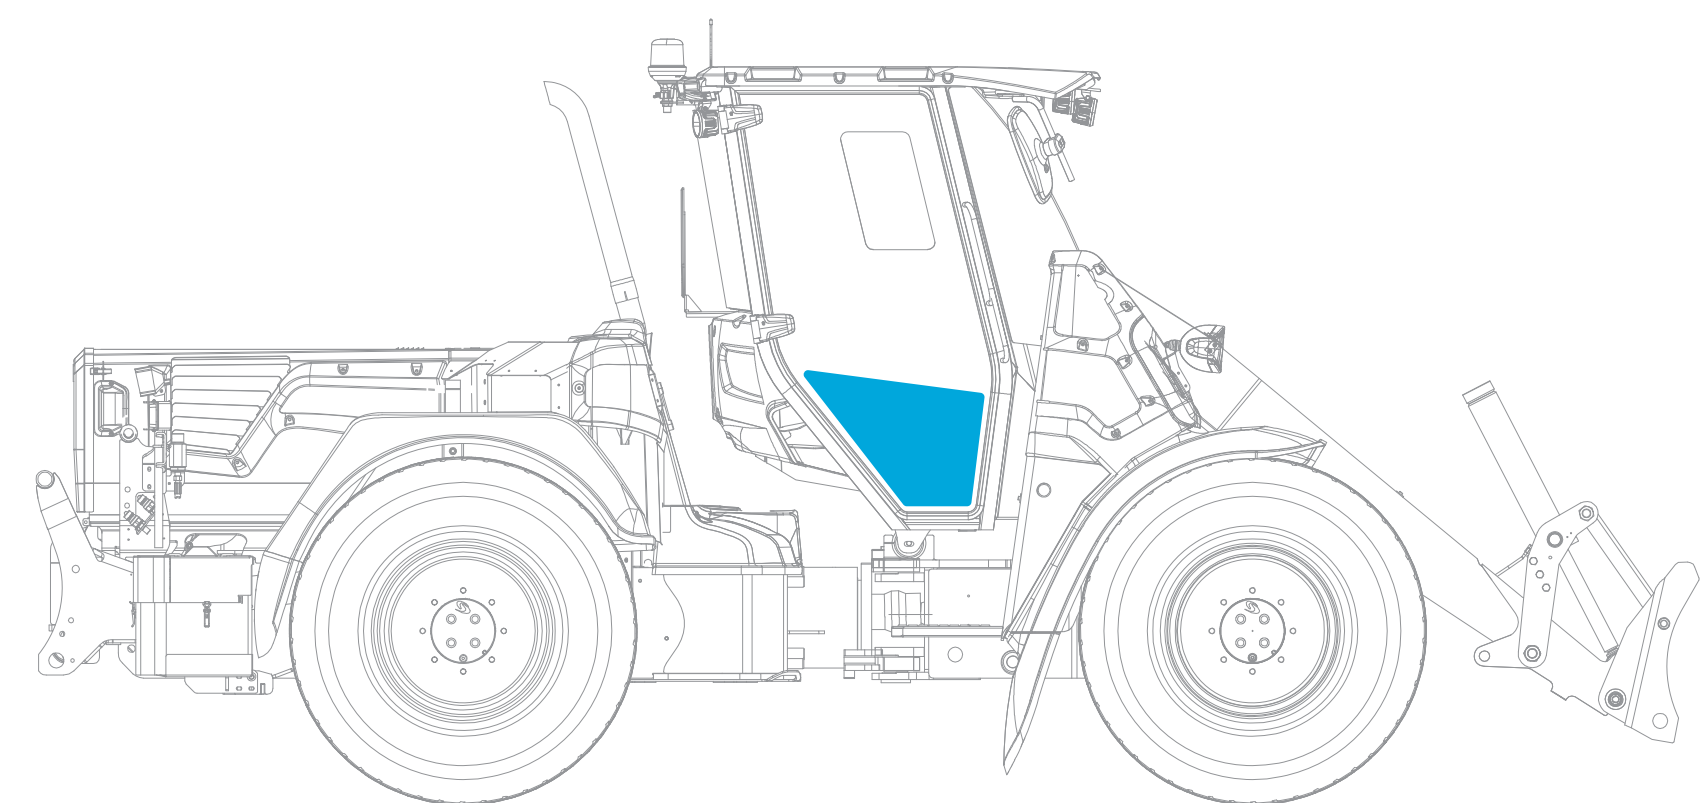

OIKEAN KYLJEN TARRAT / RIGHT SIDE DECALS

f. Etutolppa, oikea
Front post, right

50 x 50 mm
(REFERENCE)

OIKEAN KYLJEN TARRAT / RIGHT SIDE DECALS

g. Oviaalue, oikea
Door area, right

50 x 50 mm
(REFERENCE)

OIKEAN KYLJEN TARRAT / RIGHT SIDE DECALS