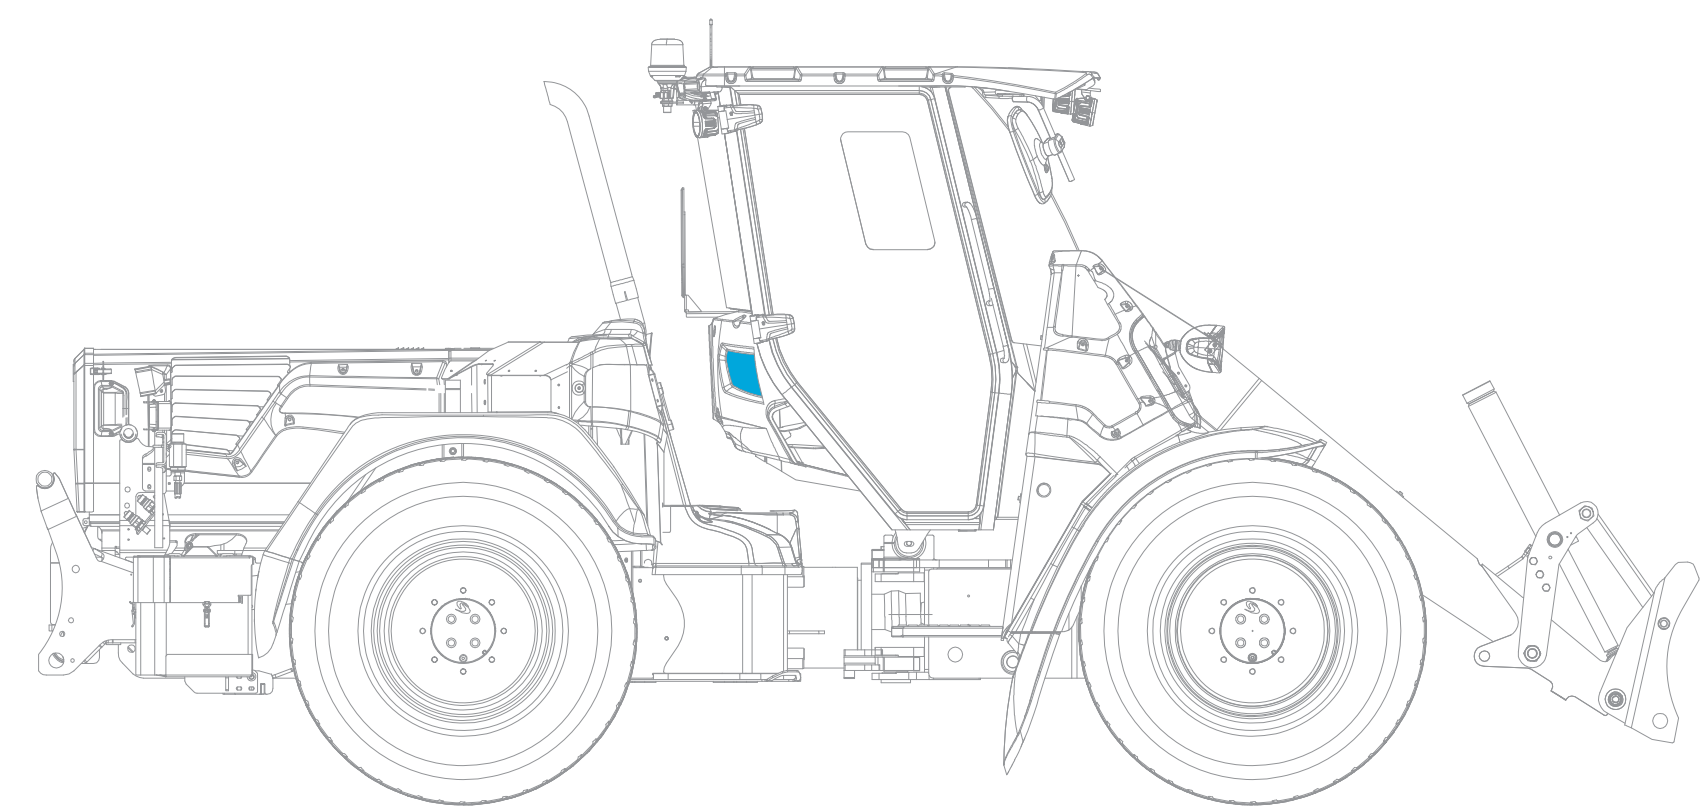

OIKEAN KYLJEN TARRAT / RIGHT SIDE DECALS

h. Lauhdutin, oikea
A/C cover, right

50 x 50 mm
(REFERENCE)