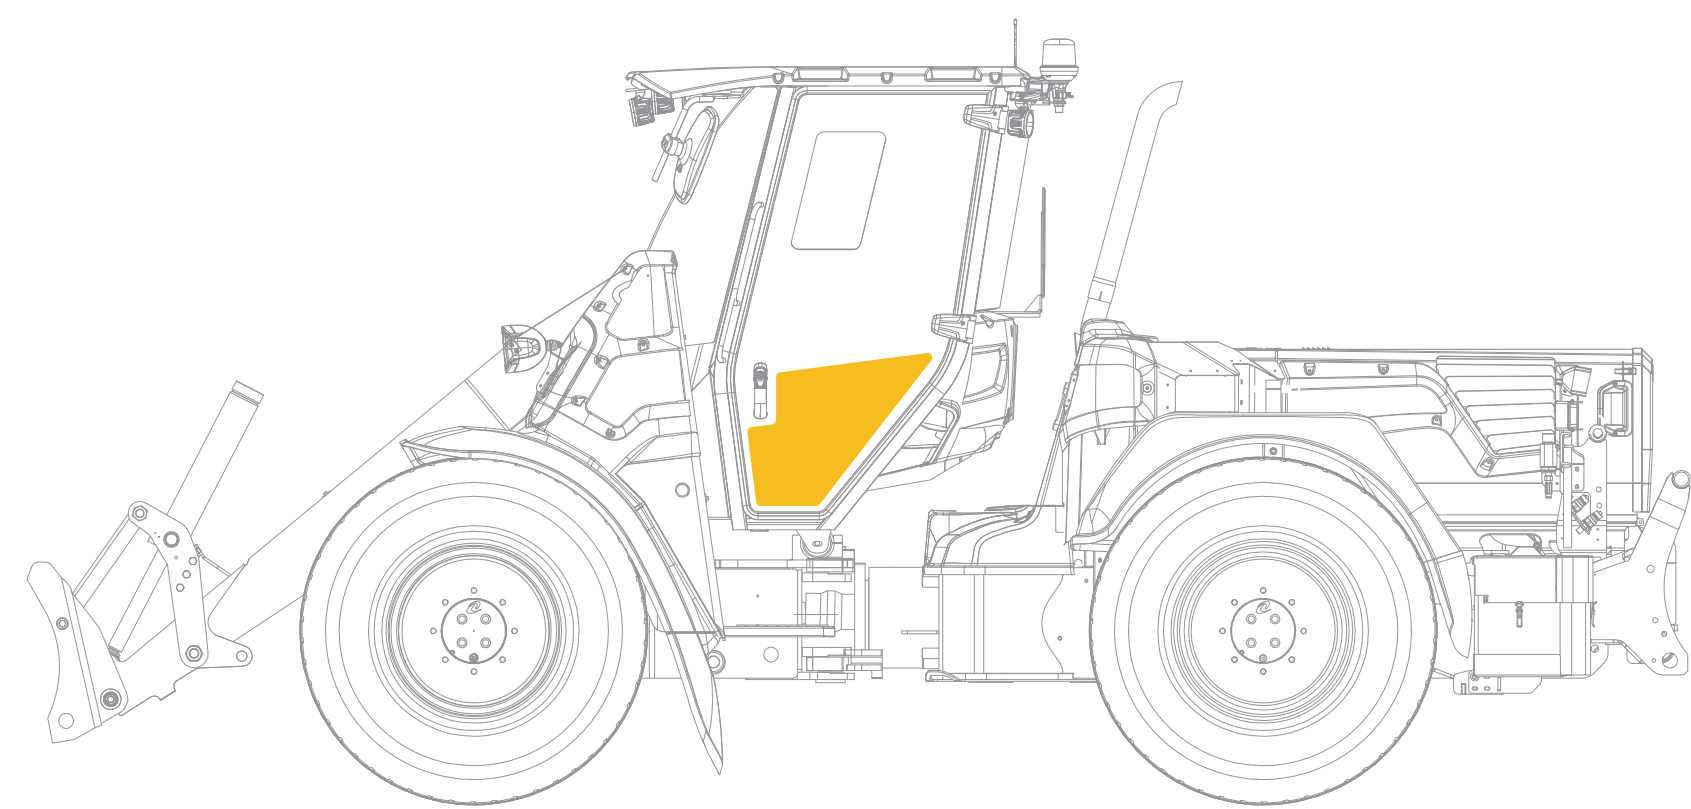

VASEMMAN KYLJEN TARRAT / LEFT SIDE DECALS

a. Etutolppa, vasen
Front post, left

50 x 50 mm
(REFERENCE)

VASEMMAN KYLJEN TARRAT / LEFT SIDE DECALS

b. Oviaualue, vasen
Door area, left

50 x 50 mm
(REFERENCE)

b.
875Δ