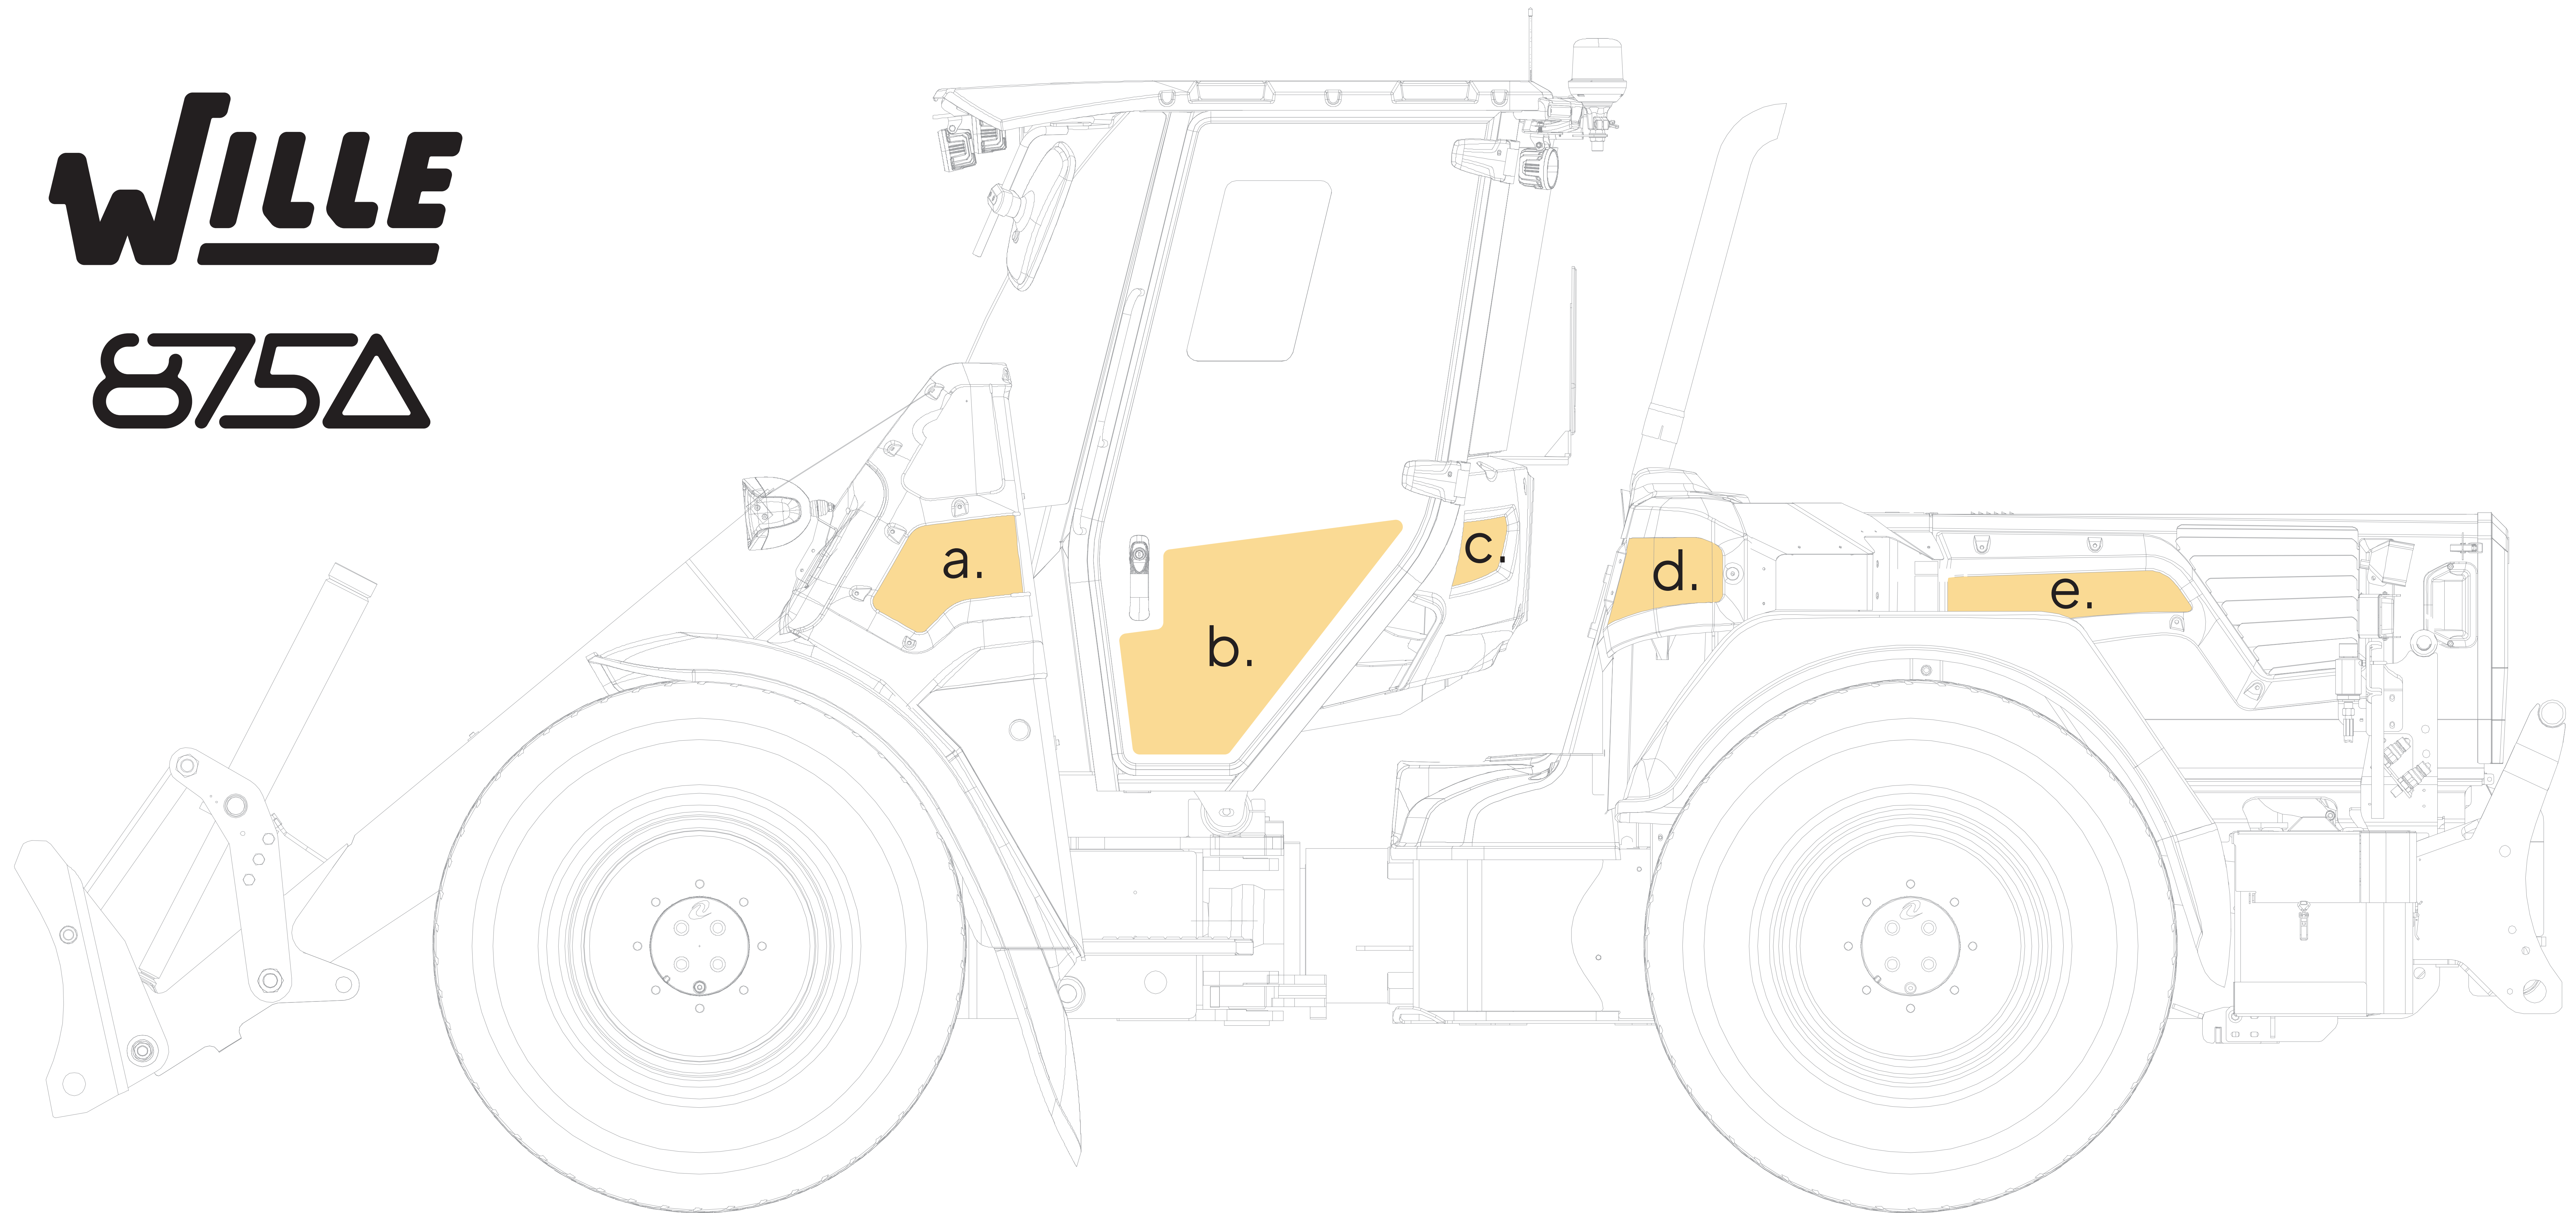

TARROJEN SIJOITTELU, VASEN / DECAL PLACEMENT, LEFT

WILLE
875Δ

Tämä sivu on tarkoitettu ainoastaan visualisointitarkoitukseen, älä käytä sivua tarra-aineiston valmistukseen.
This page is for visualization purposes only, do not use it for decal manufacturing.

VASEMMAN KYLJEN TARRAT / LEFT SIDE DECALS

a. Etutolppa, vasen
Front post, left

50 x 50 mm
(REFERENCE)

VASEMMAN KYLJEN TARRAT / LEFT SIDE DECALS

b. Oviaualue, vasen
Door area, left

50 x 50 mm
(REFERENCE)

b.
875Δ

e. Konepeitto, vasen
Engine cover, left

50 x 50 mm
(REFERENCE)

TARROJEN SIJOITTELU, OIKEA / DECAL PLACEMENT, RIGHT

Tämä sivu on tarkoitettu ainoastaan visualisointitarkoitukseen, älä käytä sivua tarra-aineiston valmistukseen.
This page is for visualization purposes only, do not use it for decal manufacturing.