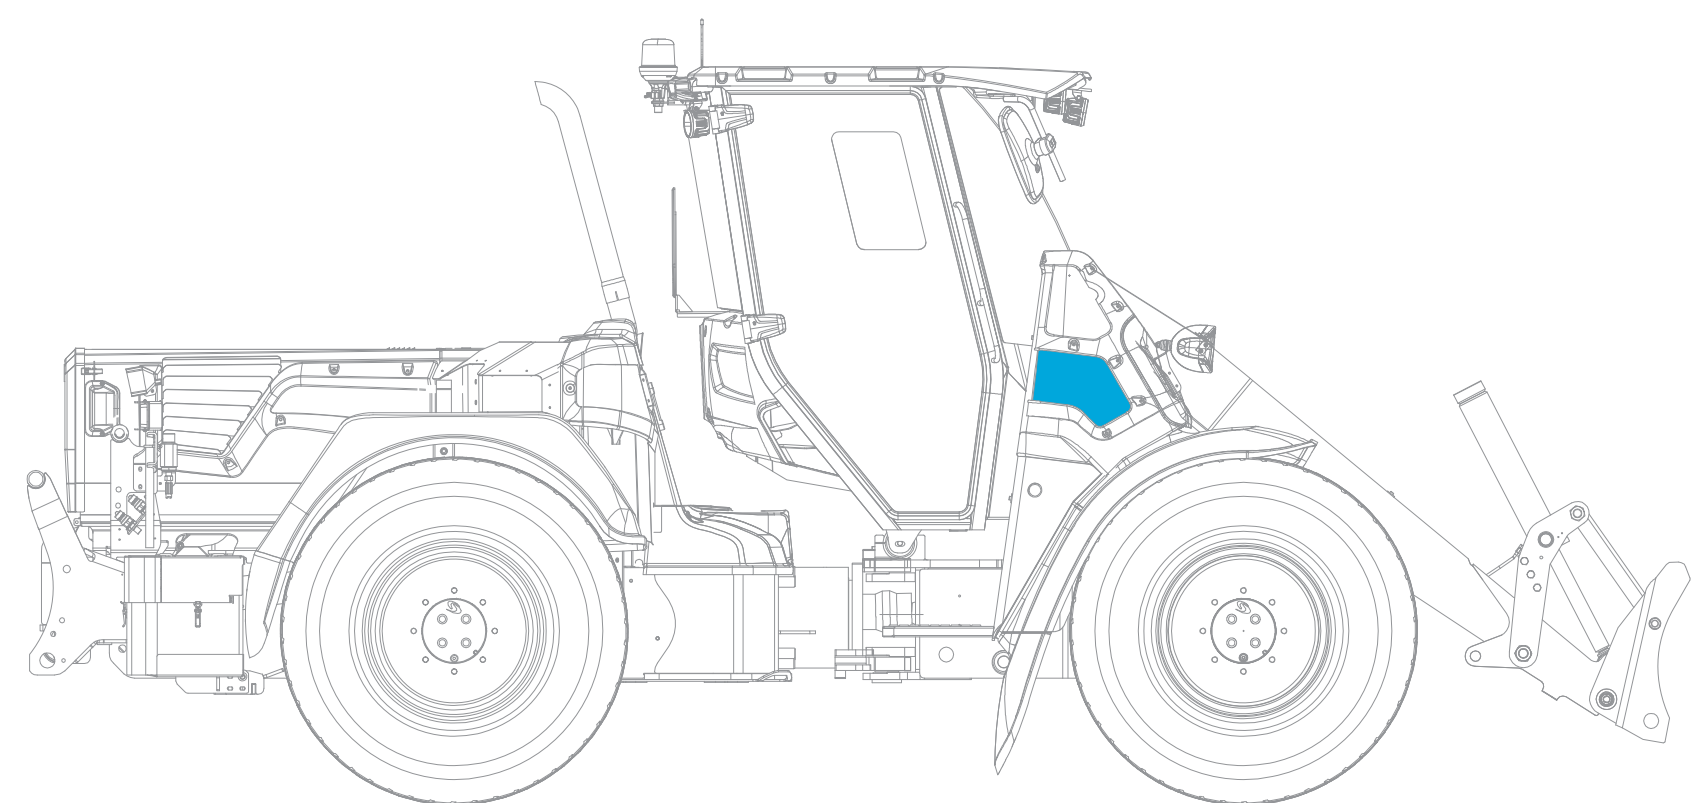

OIKEAN KYLJEN TARRAT / RIGHT SIDE DECALS

f. Etutolppa, oikea
Front post, right

50 x 50 mm
(REFERENCE)